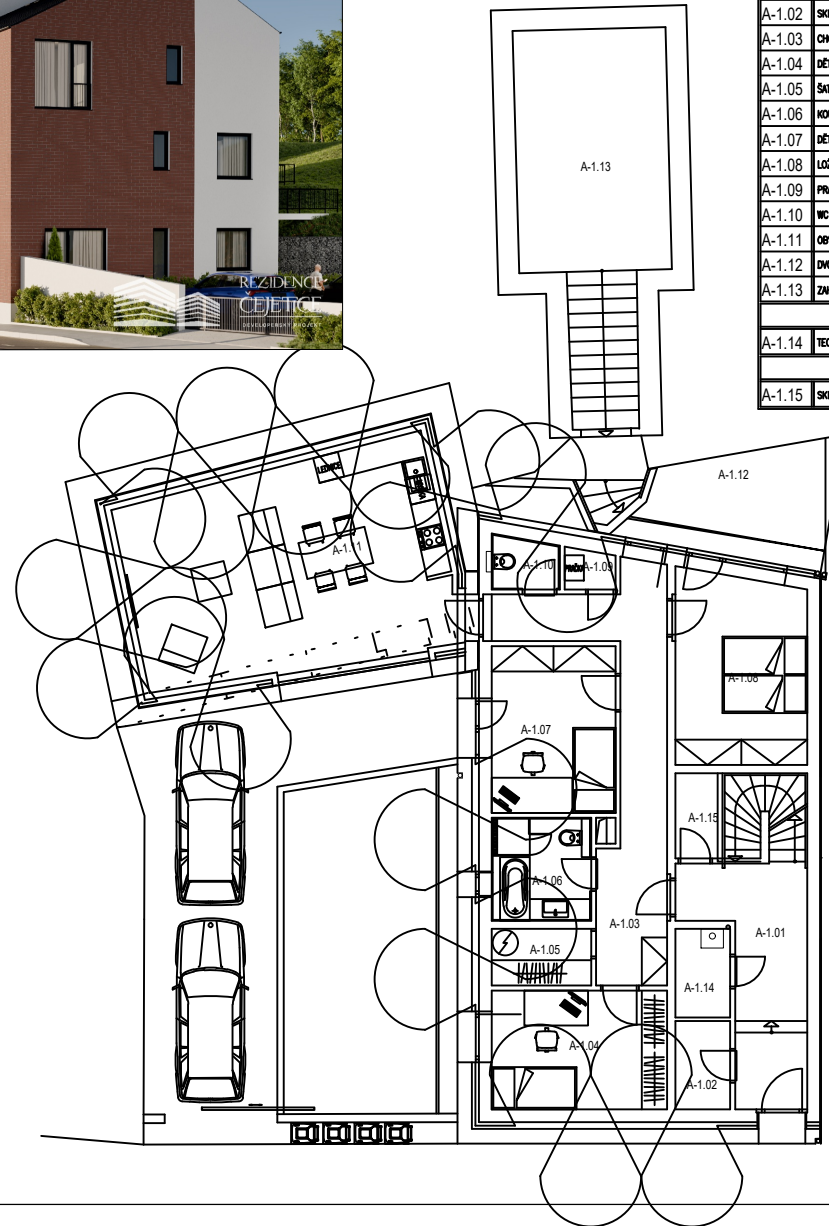

LEGENDA MÍSTNOSTÍ RD-A 1.NP

označ.	místnost	plocha (m ²)	podlaha	stěny	strop	poznámka
RD-A SPOLEČNÉ PROSTORY (INTERIÉR 12,54m ²)						
A-1.01	ZÁDĚNÍ+SCHODISTOVÝ PROSTOR	12,54	KERAMICKÁ DLAŽBA PROTISKLUZ	ŠTUKOVÁ OMÍTKA	ŠTUKOVÁ OMÍTKA	-
RD-A BYT Č.1: UŽITNÁ PLOCHA INTERIÉR 1.NP 108,05m ² (interiér+zahrádní sklád 44,72m ²)						
A-1.02	SKLADOVÁ KÓJE	2,70	KERAMICKÁ DLAŽBA PROTISKLUZ	ŠTUKOVÁ OMÍTKA	ŠTUKOVÁ OMÍTKA	-
A-1.03	CHODBA	17,33	VHNL	ŠTUKOVÁ OMÍTKA	ŠTUKOVÁ OMÍTKA	-
A-1.04	DĚTSKÝ POKOJ č.1	11,84	VHNL	ŠTUKOVÁ OMÍTKA	ŠTUKOVÁ OMÍTKA	-
A-1.05	SKÝNA	3,21	VHNL	ŠTUKOVÁ OMÍTKA	ŠTUKOVÁ OMÍTKA	-
A-1.06	KOUPELNA + WC	5,89	KERAMICKÁ DLAŽBA PROTISKLUZ	ŠTUKOVÁ OMÍTKA	SEK. POHLED	-
A-1.07	DĚTSKÝ POKOJ č.2	11,88	VHNL	ŠTUKOVÁ OMÍTKA	ŠTUKOVÁ OMÍTKA	-
A-1.08	LOŽNICE	14,51	VHNL	ŠTUKOVÁ OMÍTKA	ŠTUKOVÁ OMÍTKA	-
A-1.09	PRÁDELNA	1,16	KERAMICKÁ DLAŽBA PROTISKLUZ	ŠTUKOVÁ OMÍTKA	SEK. POHLED	-
A-1.10	WC	1,88	KERAMICKÁ DLAŽBA PROTISKLUZ	ŠTUKOVÁ OMÍTKA	SEK. POHLED	-
A-1.11	OBÝVACÍ POKOJ+KUCHYŇ	37,75	VHNL	ŠTUKOVÁ OMÍTKA	ŠTUKOVÁ OMÍTKA	-
A-1.12	DNOREK	17,77	TRAVNATÝ POROST	-	-	-
A-1.13	ZÁHRADNÍ SKLAD	28,96	ZÁHRADNÍ DLAŽBA	ŠTUKOVÁ OMÍTKA	ŠTUKOVÁ OMÍTKA	-
RD-A SPOLEČNÉ PROSTORY-TECHNICKÉ ZÁZEMÍ (INTERIÉR 2,70m ²)						
A-1.14	TECHNICKÁ MÍSTNOST	2,70	KERAMICKÁ DLAŽBA PROTISKLUZ	ŠTUKOVÁ OMÍTKA	ŠTUKOVÁ OMÍTKA	-
RD-A BYT Č.3: UŽITNÁ PLOCHA INTERIÉR 1.NP 5,67m ²						
A-1.15	SKLADOVÁ KÓJE	5,67	KERAMICKÁ DLAŽBA PROTISKLUZ	ŠTUKOVÁ OMÍTKA	ŠTUKOVÁ OMÍTKA	-

Komora

Parkování