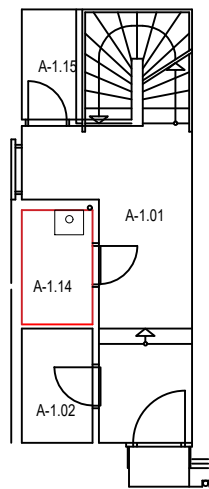

LEGENDA MÍSTNOSTÍ RD-A 1.NP

označ.	místnost	plocha (m²)	podlaha	stěny	strop	poznámka
RD-A SPOLEČNÉ PROSTORY (INTERIÉR 12,54m²)						
A-1.01	ZÁDĚNÍ+SCHODISTOVÝ PROSTOR	12,54	KERAMICKÁ DLAŽBA PROTISKLUZ	ŠTUKOVÁ OMÍTKA	ŠTUKOVÁ OMÍTKA	-
RD-A BYT Č.1: UŽITNÁ PLOCHA INTERIÉR 1.NP 108,05m² (interiér+zahrádní sklád 44,72m²)						
A-1.02	SKLADOVÁ KÓJE	2,70	KERAMICKÁ DLAŽBA PROTISKLUZ	ŠTUKOVÁ OMÍTKA	ŠTUKOVÁ OMÍTKA	-
A-1.03	CHODBA	17,33	VHNL	ŠTUKOVÁ OMÍTKA	ŠTUKOVÁ OMÍTKA	-
A-1.04	DĚTSKÝ POKOJ č.1	11,84	VHNL	ŠTUKOVÁ OMÍTKA	ŠTUKOVÁ OMÍTKA	-
A-1.05	SKÝNA	3,21	VHNL	ŠTUKOVÁ OMÍTKA	ŠTUKOVÁ OMÍTKA	-
A-1.06	KOUPELNA + WC	5,89	KERAMICKÁ DLAŽBA PROTISKLUZ	ŠTUKOVÁ OMÍTKA	SEK. POHLED	-
A-1.07	DĚTSKÝ POKOJ č.2	11,88	VHNL	ŠTUKOVÁ OMÍTKA	ŠTUKOVÁ OMÍTKA	-
A-1.08	LOŽNICE	14,51	VHNL	ŠTUKOVÁ OMÍTKA	ŠTUKOVÁ OMÍTKA	-
A-1.09	PRÁDELNA	1,16	KERAMICKÁ DLAŽBA PROTISKLUZ	ŠTUKOVÁ OMÍTKA	SEK. POHLED	-
A-1.10	WC	1,88	KERAMICKÁ DLAŽBA PROTISKLUZ	ŠTUKOVÁ OMÍTKA	SEK. POHLED	-
A-1.11	OBÝVACÍ POKOJ+KUCHYŇ	37,75	VHNL	ŠTUKOVÁ OMÍTKA	ŠTUKOVÁ OMÍTKA	-
A-1.12	DNOREK	17,77	TRAVNATÝ POROST	-	-	-
A-1.13	ZÁHRADNÍ SKLAD	28,96	ZÁHRADNÍ DLAŽBA	ŠTUKOVÁ OMÍTKA	ŠTUKOVÁ OMÍTKA	-
RD-A SPOLEČNÉ PROSTORY-TECHNICKÉ ZÁZEMÍ (INTERIÉR 2,70m²)						
A-1.14	TECHNICKÁ MÍSTNOST	2,70	KERAMICKÁ DLAŽBA PROTISKLUZ	ŠTUKOVÁ OMÍTKA	ŠTUKOVÁ OMÍTKA	-
RD-A BYT Č.3: UŽITNÁ PLOCHA INTERIÉR 1.NP 5,67m²						
A-1.15	SKLADOVÁ KÓJE	5,67	KERAMICKÁ DLAŽBA PROTISKLUZ	ŠTUKOVÁ OMÍTKA	ŠTUKOVÁ OMÍTKA	-

Komora

Parkování