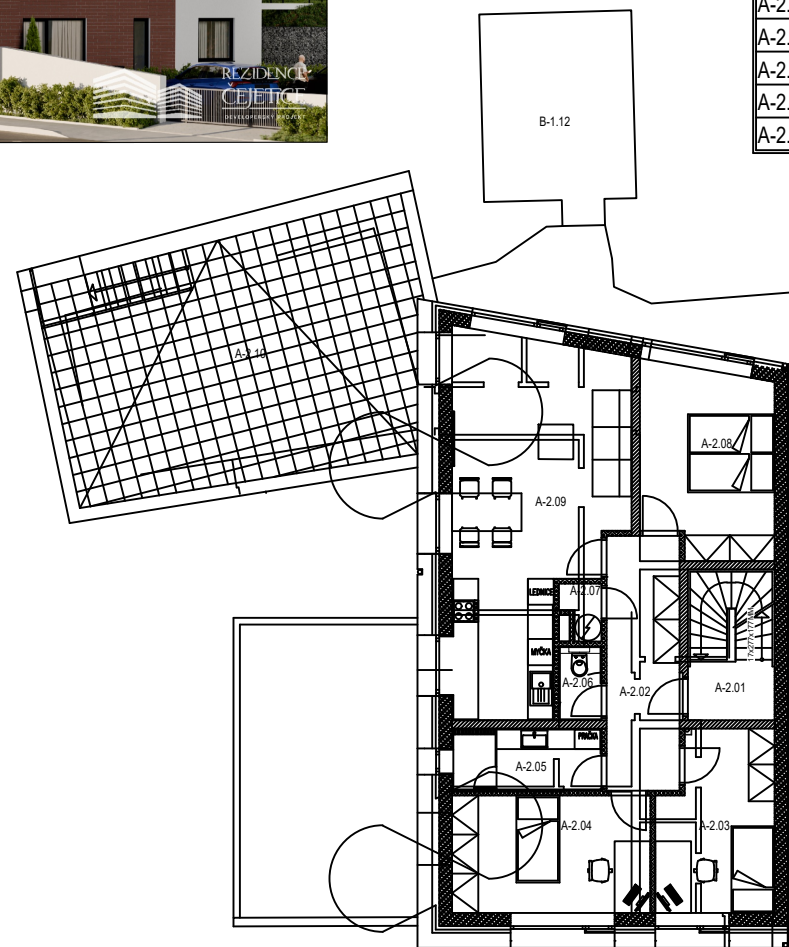

LEGENDA MÍSTNOSTÍ RD-A 2.NP

označ.	místnost	plocha (m²)	podlaha	stěny	strop	poznámka
RD-A SPOLEČNÉ PROSTORY (INTERIÉR 7.04m²)						
A-2.01	CHODBA+SCHODIŠŤOVÝ PROSTOR	7.04	KERAMICKÁ DLAŽBA PROTISKLUZ	ŠTUKOVÁ OMÍTKA	ŠTUKOVÁ OMÍTKA	-
RD-A BYT Č.2: UŽITNÁ PLOCHA INTERIÉR 2.NP 86.72m² (exteriér 47.60m²)						
A-2.02	CHODBA	10.50	VINYL	ŠTUKOVÁ OMÍTKA	ŠTUKOVÁ OMÍTKA	-
A-2.03	DĚTSKÝ POKOJ č.1	10.64	VINYL	ŠTUKOVÁ OMÍTKA	ŠTUKOVÁ OMÍTKA	-
A-2.04	DĚTSKÝ POKOJ č.2	13.08	VINYL	ŠTUKOVÁ OMÍTKA	ŠTUKOVÁ OMÍTKA	-
A-2.05	KOUPELNA	4.93	KERAMICKÁ DLAŽBA PROTISKLUZ	ŠTUKOVÁ OMÍTKA	SDK PODHLED	
A-2.06	WC	1.68	KERAMICKÁ DLAŽBA PROTISKLUZ	ŠTUKOVÁ OMÍTKA	SDK PODHLED	
A-2.07	TECHNICKÁ MÍSTNOST	1.13	KERAMICKÁ DLAŽBA PROTISKLUZ	ŠTUKOVÁ OMÍTKA	SDK PODHLED	-
A-2.08	LOŽNICE	13.77	VINYL	ŠTUKOVÁ OMÍTKA	ŠTUKOVÁ OMÍTKA	-
A-2.09	OBÝVACÍ POKOJ+KUCHYŇ	31.00	VINYL	ŠTUKOVÁ OMÍTKA	ŠTUKOVÁ OMÍTKA	-
A-2.10	TERASA (exteriér)	47.60	DLAŽBA NA PODLOŽNÍCH	KZS	-	-

Komora

Parkování