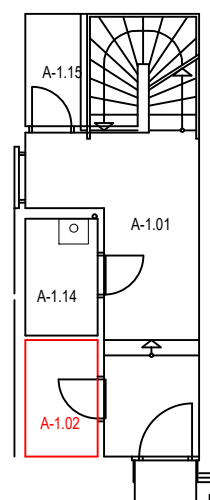

LEGENDA MÍSTNOSTÍ RD-A 2.NP

označ.	místnost	plocha (m²)	podlaha	stěny	strop	poznámka
RD-A SPOLEČNÉ PROSTORY (INTERIÉR 7.04m²)						
A-2.01	CHODBA+SCHODIŠŤOVÝ PROSTOR	7.04	KERAMICKÁ DLAŽBA PROTISKLUZ	ŠTUKOVÁ OMÍTKA	ŠTUKOVÁ OMÍTKA	-
RD-A BYT Č.2: UŽITNÁ PLOCHA INTERIÉR 2.NP 86.72m² (exteriér 47.60m²)						
A-2.02	CHODBA	10.50	VINYL	ŠTUKOVÁ OMÍTKA	ŠTUKOVÁ OMÍTKA	-
A-2.03	DĚTSKÝ POKOJ č.1	10.64	VINYL	ŠTUKOVÁ OMÍTKA	ŠTUKOVÁ OMÍTKA	-
A-2.04	DĚTSKÝ POKOJ č.2	13.08	VINYL	ŠTUKOVÁ OMÍTKA	ŠTUKOVÁ OMÍTKA	-
A-2.05	KOUPELNA	4.93	KERAMICKÁ DLAŽBA PROTISKLUZ	ŠTUKOVÁ OMÍTKA	SDK PODHLED	
A-2.06	WC	1.68	KERAMICKÁ DLAŽBA PROTISKLUZ	ŠTUKOVÁ OMÍTKA	SDK PODHLED	
A-2.07	TECHNICKÁ MÍSTNOST	1.13	KERAMICKÁ DLAŽBA PROTISKLUZ	ŠTUKOVÁ OMÍTKA	SDK PODHLED	-
A-2.08	LOŽNICE	13.77	VINYL	ŠTUKOVÁ OMÍTKA	ŠTUKOVÁ OMÍTKA	-
A-2.09	OBÝVACÍ POKOJ+KUCHYŇ	31.00	VINYL	ŠTUKOVÁ OMÍTKA	ŠTUKOVÁ OMÍTKA	-
A-2.10	TERASA (exteriér)	47.60	DLAŽBA NA PODLOŽNÍCH	KZS	-	-

Komora

Parkování